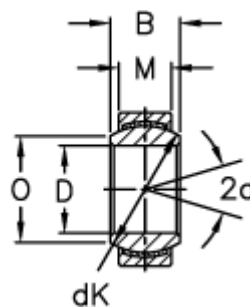

Varenummer: 03440030  
Beskrivelse: Fluro Ledleje GE 30EC

## Mål

A	= 47 0 -0,011
B	= 22
D	= 30 0 -0,010
dK	= 40.7
Dynamisk belastning C (kN)	= 66
Kipvinkel	= 6
M	= 18
O	= 34.2

Statisk belastning C0 (kN)	= 166
Vægt	= 140